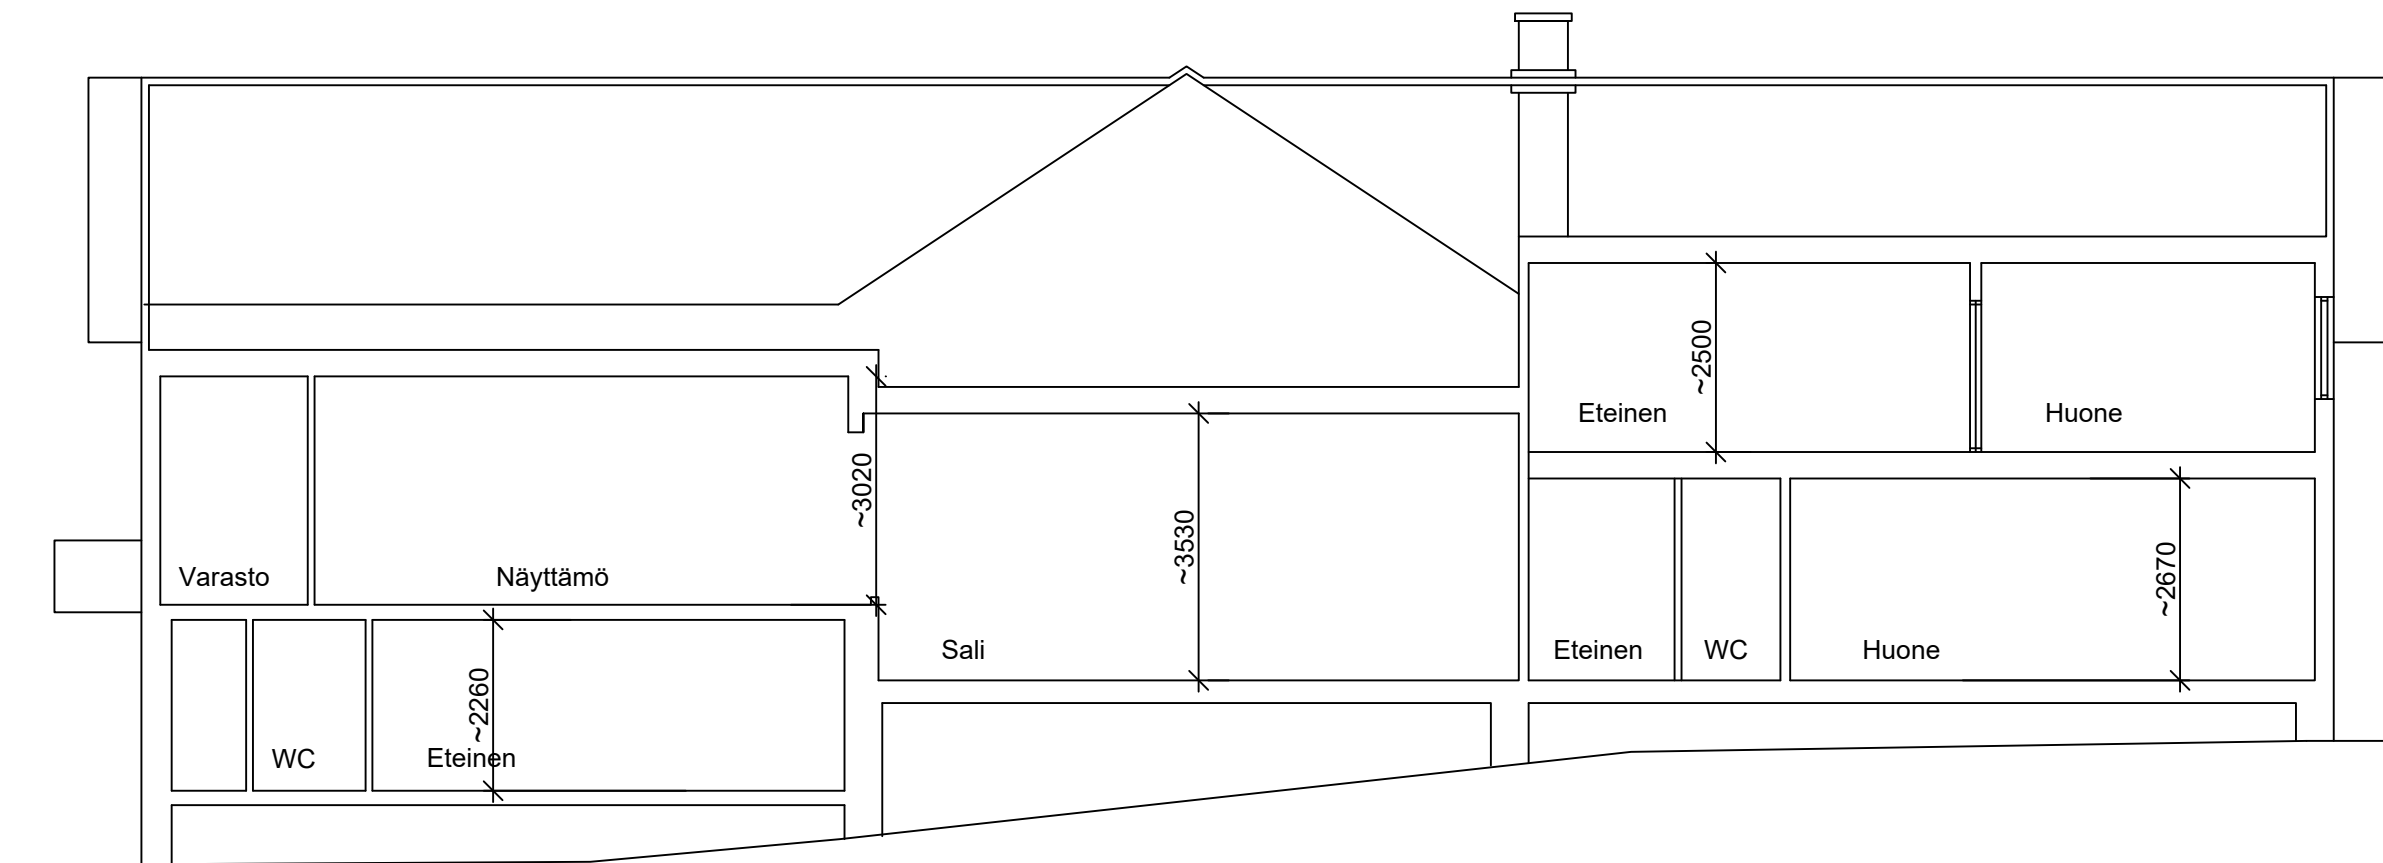

LEIKKAUS A-A

JULKISIVU LÄNTEEN

UUSI TERASSI

KATTO
-Konesaumattu peltikatto, vanhaa mukailien
TERASSI
-Puurakenteet jätetään puunvärisiksi
-Pilarit ja kalteet maalataan valkoiseksi

PÄÄTY ETELÄÄN

JULKISIVU ITÄÄN

PÄÄTY POHJOISEEN

Kaupunginosa/Kylä KOKKILA	Kortteli/Tila 448	Tontti/mo 2:40	Viranomaisten merkintä
Rakennuksen numero/Rakennusten numerot/Rakennustunnus/Rakennusten tunnuks			
Rakennustoimenpide MUUTOS	Piirustustyyli PÄÄPIIRUSTUS	Juoks.no 3/3	
Rakennuskohde Angeliemen kyläyhdistys Angeliemen seurojentalo Kokkilantie 771 25230 ANGELNIEMI	Piirustuksen sisältö LEIKKAUS JULKISIVUT	Mittakaavat 1:100 1:100	
	Suunnitteluala, työnnumero ja piirustuksen numero	Muutos	
Päiväys Päsuunn. Hyv.	Piirittäjä Yhteyshenkilö Tiedosto		