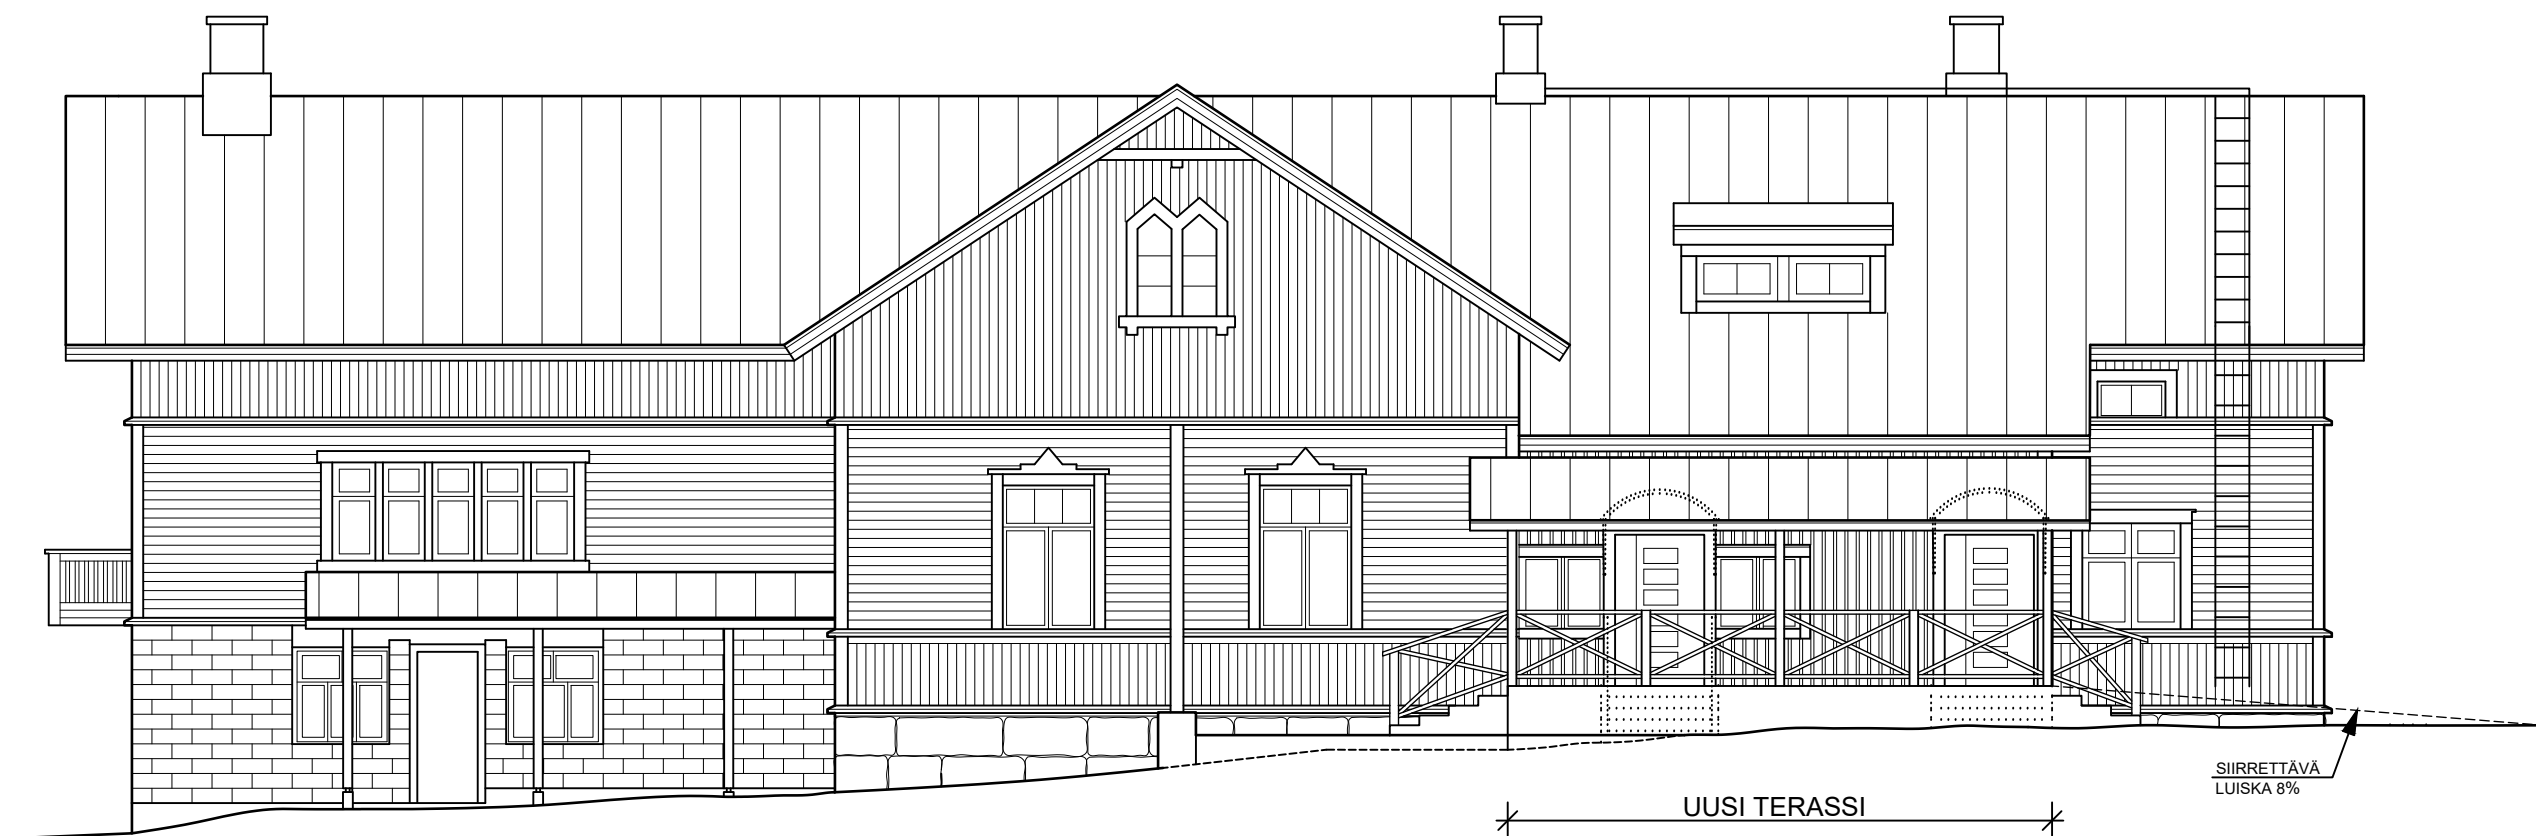

LEIKKAUS A-A

JULKISIVU LÄNTEEN

UUSI TERASSI

KATTO
-Konesaumattu peltikatto, vanhaa mukailien
TERASSI
-Puurakenteet jätetään puunvärisiksi
-Pilarit ja kalteet maalataan valkoiseksi

PÄÄTY ETELÄÄN

JULKISIVU ITÄÄN

PÄÄTY POHJOISEEN

Kaupunginosa/Kylä KOKKILA	Kortteli/Tila 448	Tontti/mo 2:40	Viranomaisten merkintä
Rakennuksen numero/Rakennusten numerot/Rakennustunnus/Rakennusten tunnuks			
Rakennustoimenpide MUUTOS	Piirustustyyli PÄÄPIIRUSTUS	Juoks.no 3/3	
Rakennuskohde Angeliemen kyläyhdistys Angeliemen seurojentalo Kokkilantie 771 25230 ANGELNIEMI	Piirustuksen sisältö LEIKKAUS JULKISIVUT	Mittakaavat 1:100 1:100	
	Suunnitteluala, työnnumero ja piirustuksen numero	Muutos	
Päiväys Päsuunn. Hyv.	Piirittäjä Yhteyshenkilö Tiedosto		