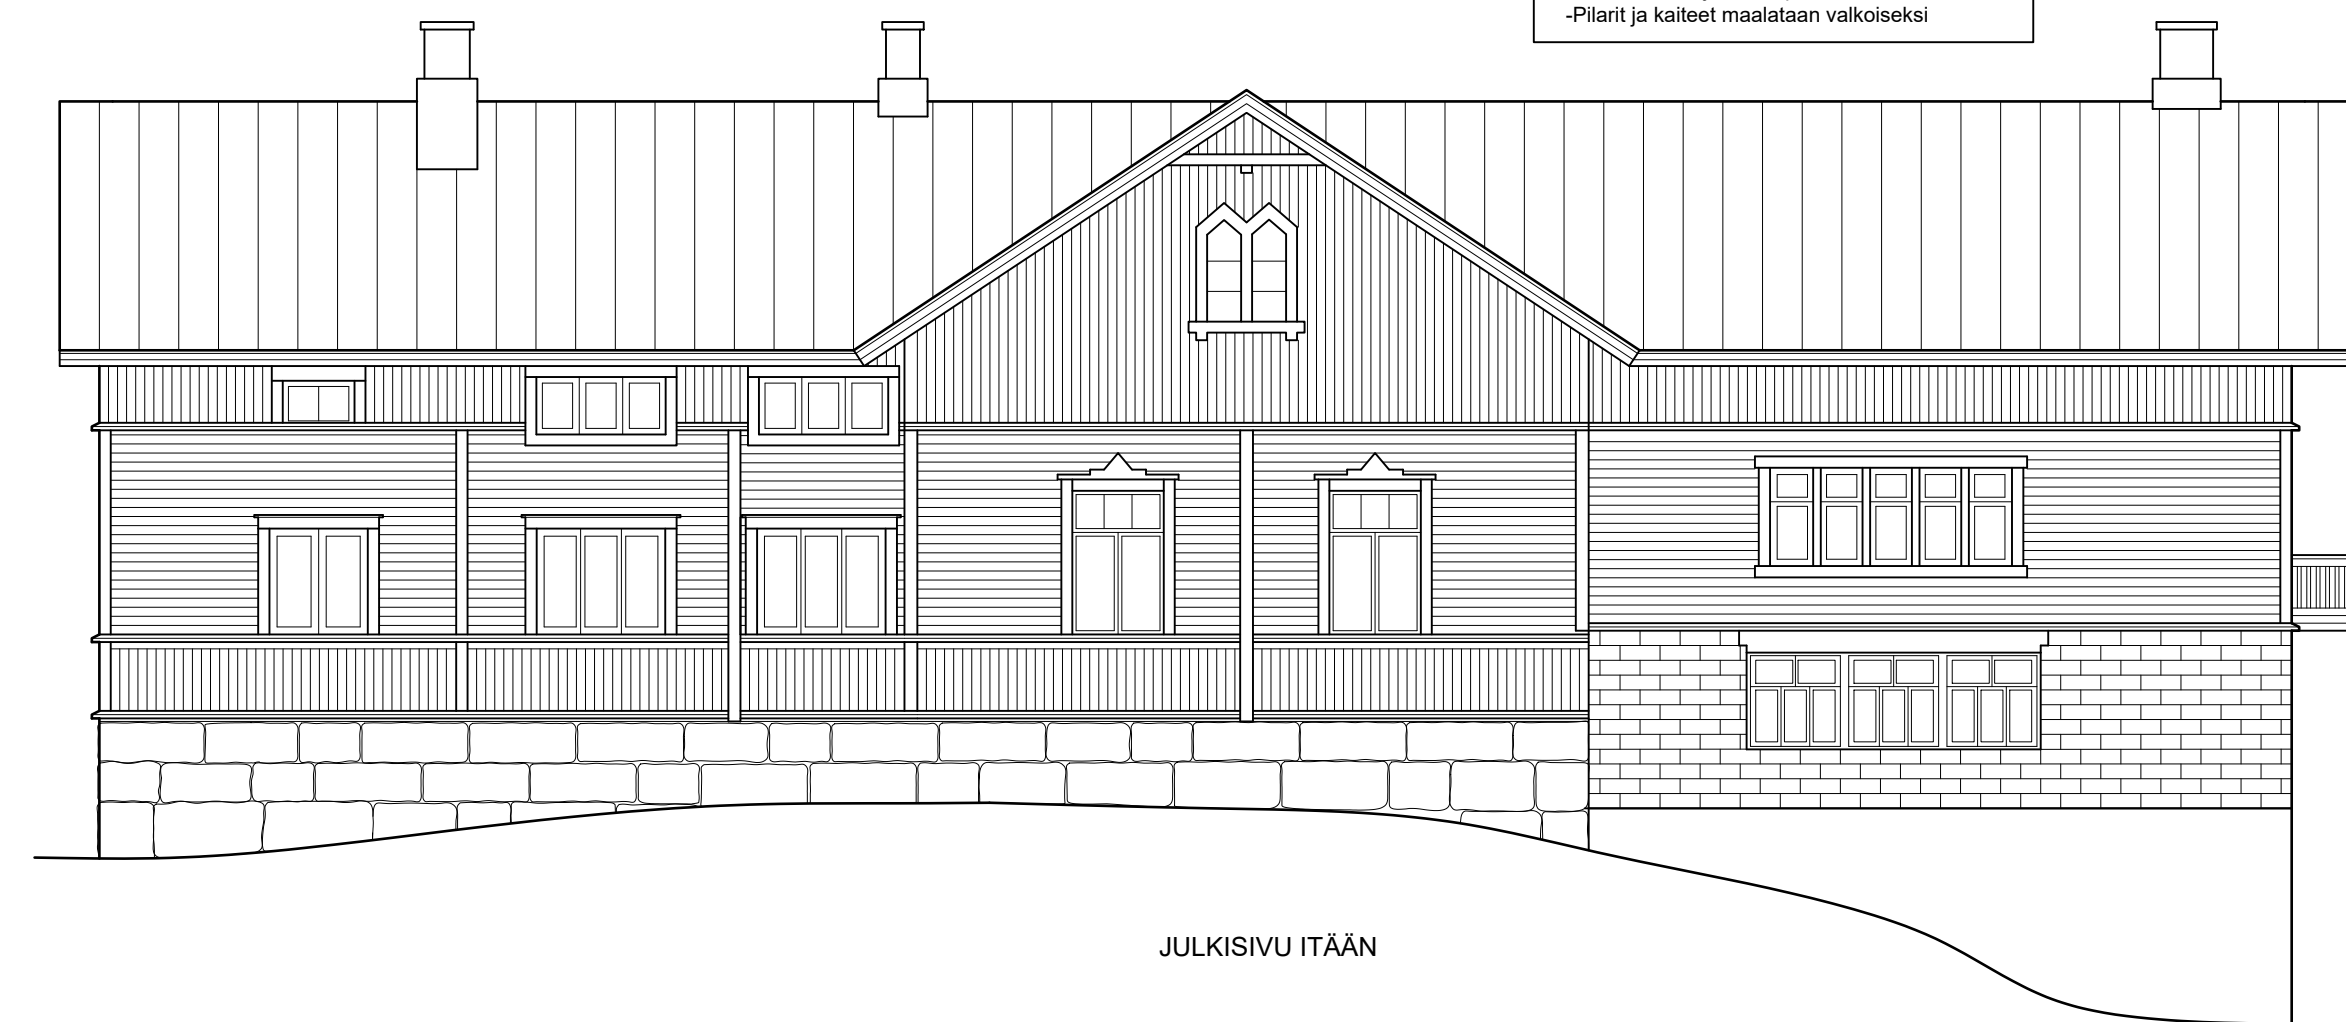

LEIKKAUS A-A

JULKISIVU LÄNTEEN

UUSI TERASSI

KATTO
-Konesaumattu peltikatto, vanhaa mukailien
TERASSI
-Puurakenteet jätetään puunvärisiksi
-Pilarit ja kalteet maalataan valkoiseksi

PÄÄTY ETELÄÄN

JULKISIVU ITÄÄN

PÄÄTY POHJOISEEN

Kaupunginosa/Kylä KOKKILA	Kortteli/Tila 448	Tontti/mo 2:40	Viranomaisten merkintä
Rakennuksen numero/Rakennusten numerot/Rakennustunnus/Rakennusten tunnuks			
Rakennustoimenpide MUUTOS	Piirustustyyli PÄÄPIIRUSTUS	Juoks.no 3/3	
Rakennuskohde Angeliemen kyläyhdistys Angeliemen seurojentalo Kokkilantie 771 25230 ANGELNIEMI	Piirustuksen sisältö LEIKKAUS JULKISIVUT	Mittakaavat 1:100 1:100	
	Suunnitteluala, työnnumero ja piirustuksen numero	Muutos	
Päiväys Päsuunn. Hyv.	Piirittäjä Yhteyshenkilö Tiedosto		