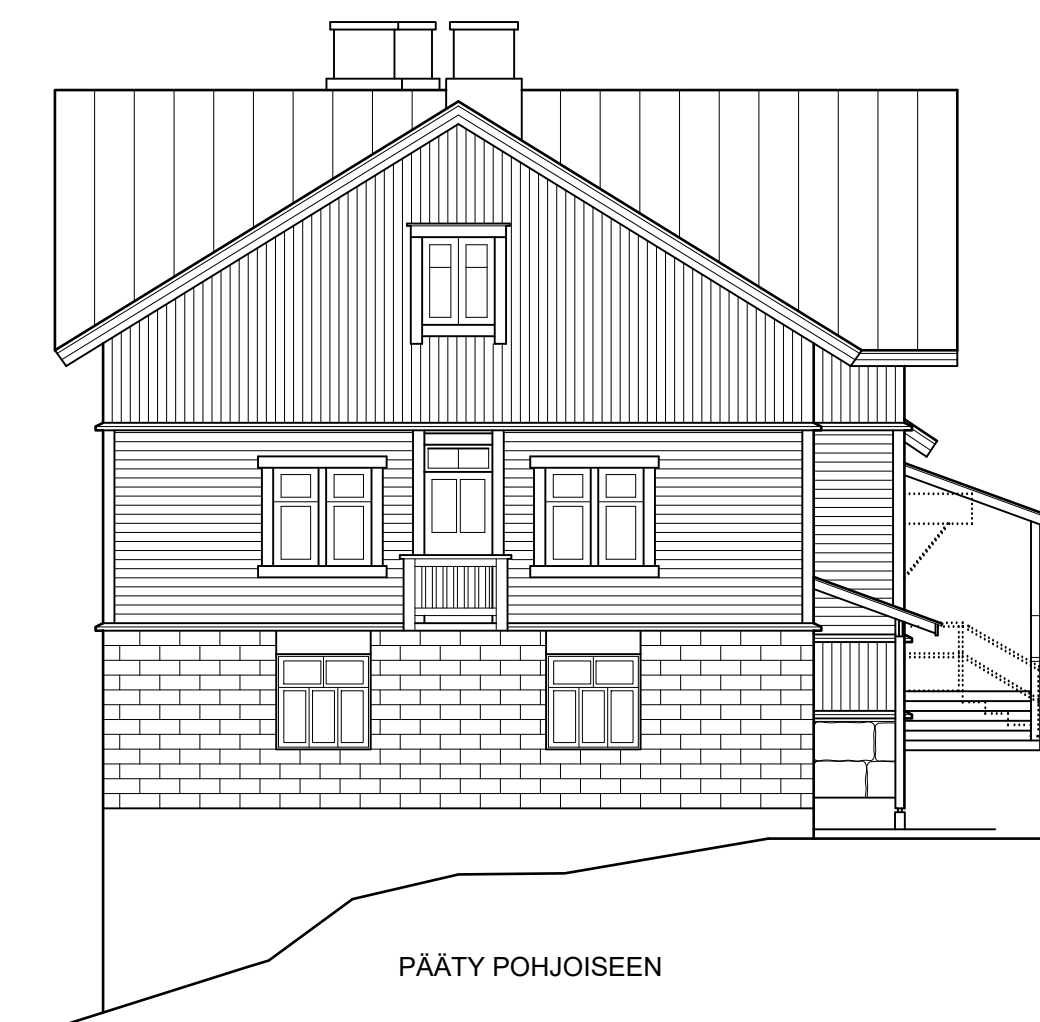

LEIKKAUS A-A

JULKISIVU LÄNTEEN

UUSI TERASSI

KATTO
-Konesaumattu peltikatto, vanhaa mukailien
TERASSI
-Puurakenteet jätetään puunvärisiksi
-Pilarit ja kalteet maalataan valkoiseksi

PÄÄTY ETELÄÄN

JULKISIVU ITÄÄN

PÄÄTY POHJOISEEN

Kaupunginosa/Kylä KOKKILA	Kortteli/Tila 448	Tontti/mo 2:40	Viranomaisten merkintä
Rakennuksen numero/Rakennusten numerot/Rakennustunnus/Rakennusten tunnuks			
Rakennustoimenpide MUUTOS	Piirustustyyli PÄÄPIIRUSTUS	Juoks.no 3/3	
Rakennuskohde Angeliemen kyläyhdistys Angeliemen seurojentalo Kokkilantie 771 25230 ANGELNIEMI	Piirustuksen sisältö LEIKKAUS JULKISIVUT	Mittakaavat 1:100 1:100	
	Suunnitteluala, työnnumero ja piirustuksen numero	Muutos	
Päiväys Päsuunn. Hyv.	Piirittäjä Yhteyshenkilö Tiedosto		