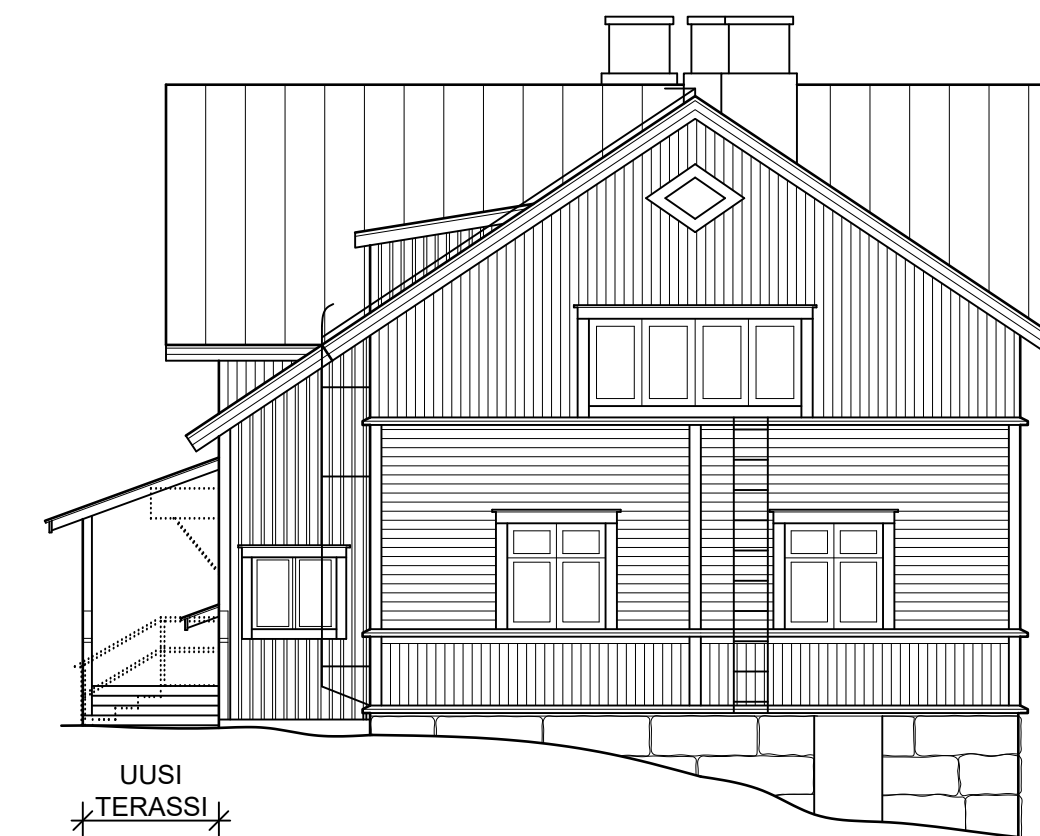

LEIKKAUS A-A

JULKISIVU LÄNTEEN

UUSI TERASSI

KATTO
-Konesaumattu peltikatto, vanhaa mukailien
TERASSI
-Puurakenteet jätetään puunvärisiksi
-Pilarit ja kalteet maalataan valkoiseksi

PÄÄTY ETELÄÄN

JULKISIVU ITÄÄN

PÄÄTY POHJOISEEN

Kaupunginosa/Kylä KOKKILA	Kortteli/Tila 448	Tontti/mo 2:40	Viranomaisten merkintä
Rakennuksen numero/Rakennusten numerot/Rakennustunnus/Rakennusten tunnuks			
Rakennustoimenpide MUUTOS	Piirustustyyli PÄÄPIIRUSTUS	Juoks.no 3/3	
Rakennuskohde Angeliemen kyläyhdistys Angeliemen seurojentalo Kokkilantie 771 25230 ANGELNIEMI	Piirustuksen sisältö LEIKKAUS JULKISIVUT	Mittakaavat 1:100 1:100	
	Suunnitteluala, työnnumero ja piirustuksen numero	Muutos	
Päiväys Päsuunn. Hyv.	Piirittäjä Yhteyshenkilö Tiedosto		